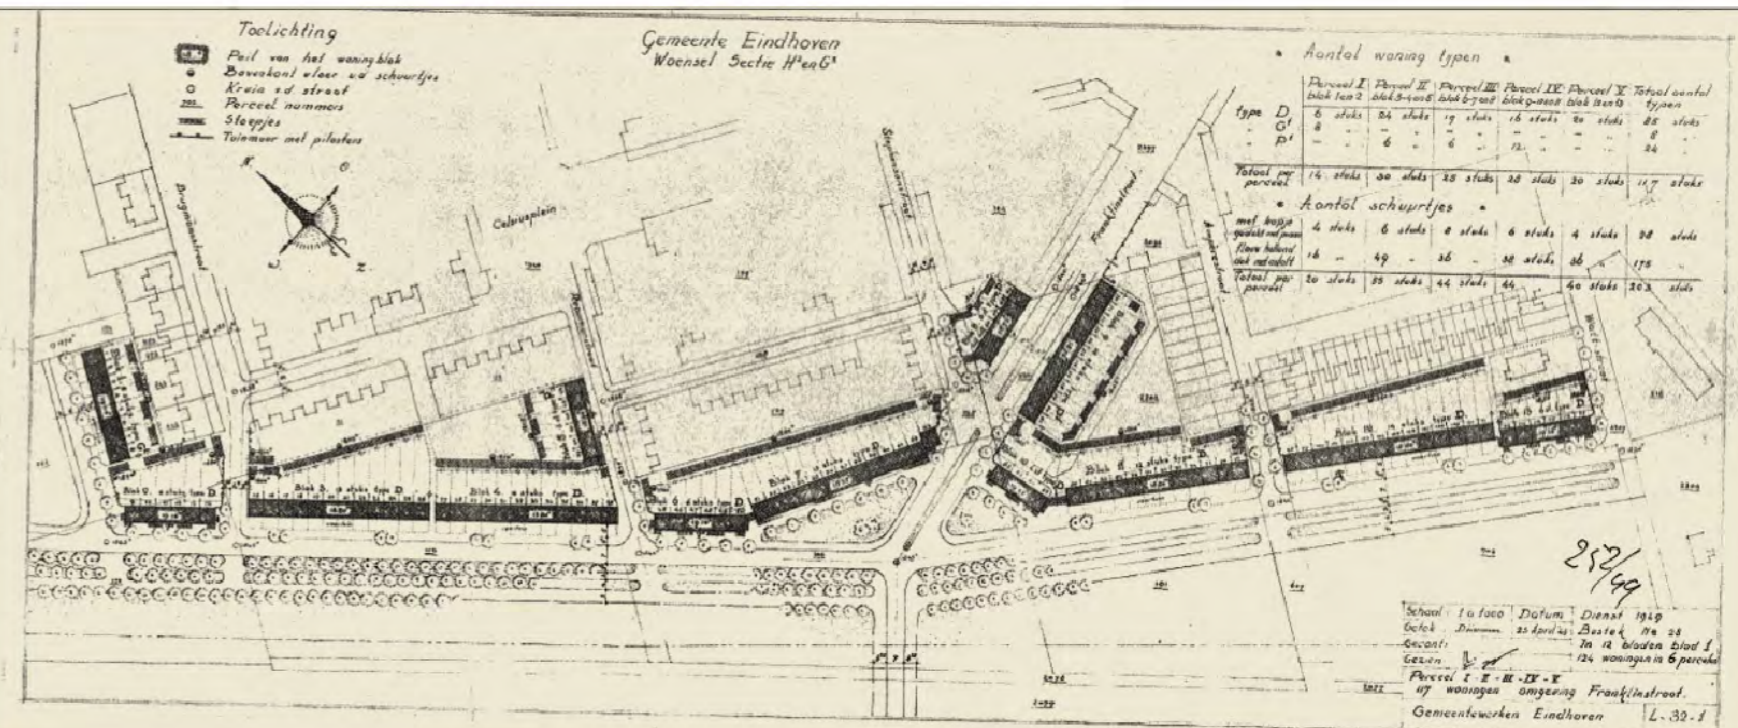

Hoofd van gezin of samenwoning (naam, voornaam en voorletters)	Nationaliteit	Gezinssterkte				Datum aangifte		Vorige woonplaats of adres¹⁾	Nieuwe woonplaats of adres¹⁾
		Ouders M V	Kinderen M V	in	uit				
1 Elferink, Hendricus J	Ned	/	/	-	-		21 okt 57	Stephensonstr	
2 van Oorscot, Hendricus H	Ned	/	-	-	-	7 Aug 39	22 Jan 47	Edisonstr 27 inv 1	
3 Snoek, Joël E	Ned	/	/	-	/	11 Nov 55	21 okt 57	Arcadeltstr 59 Stephensonstr 9	
4 van Beek, Gerardus H	Ned	/	/	-	2	30 Nov 57	21 mei 69	Edisonstr 85 Edisonstr 108	
5 van der Aa, Martinus AMM	Ned	/	/	/	-	29 mei 69	8 Jan 74	Edisonstr 64 Leenderweg 192	
6 van der Aa, Martinus AMM	Ned	/	/	/	-	13 mrt 74	20 feb 75	Leenderweg 192 Margrietsstr 8	
7 Hvr van der Aa, Martinus AMM	Ned	-	/	/	-	20 feb 75	18 aug 75	gez 6 S gez 8	
8 van de Goor, Maria	Ned	-	/	/	-	18 aug 75	28 mrt 79	S gez 7 2e Franklinstr 66	
9 van den Berg, Henricus	Ned	/	-	-	-	5 mrt 80	13 aug 82	Wijngaardpln 7 Narcisstr 4	
10 van den Berg, Constance	Ned	-	/	-	2	18 mrt 80	15 jul 80	Creonln 27 H gez 1 krt 2	

Soort of aard gebouw: woonhuis
Woningruimte: Bk; Bdv; Bijk; G; 5 K;
1 Kl; 1 Keu; Opk; S; Wk; Zk;

Eigenaar Gemeente Eindhoven Ely. Straatumschedijk 20
Beheer: Stichting Centraal Woningbouw

Huurbedrag (Hb) of
Huurwaarde (Hw) 4,25 p.w.

Inkwartiering
Klasse: III
Paarden:

Stemdistrict
Nr. 16

Diversen

Onbewoonbaar verklaard bij raadsbesluit van ; afgebroken op
Nr. W 56

1) Volstaan kan worden met een van beide rubrieken