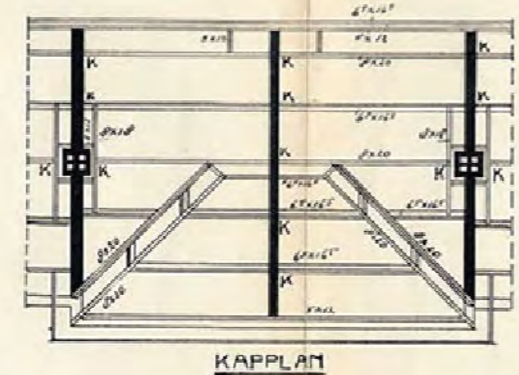

VERKLARING

- x = KRUISANKERS
- s = STRIJKANKERS
- k = KOPPELUSERS
- - - = BINSEMENTHUREN
- = CEMENTRAAM

390/1923
map I

GEMEENTEWERKEN EINDHOVEN
DIENST 1923 BESTEK N°12
367 WONINGEN WOENSEL
BESTEKTEKENING IN 33 BLADEN
BLAD 14 SCHAAL 1:100

ONTWERP VAN *W. H. J. van der Aa*
GETEKEND DOOR *W. H. J. van der Aa*
oct 1923.

GEZIEN DE DIRECTIE
W. H. J. van der Aa

L.3.14

Kaart 1
Straat Stephensonstraat. Hu'snummer 60
Onderdeel Woensel 010-440-6552

Kadastrale aanduiding
Gemeente Woensel
Sectie en nummer G107
Leggerartikel 3910

Hoofd van gezin of samenwoning (naam, voornaam en voorletters)	Nationaliteit	Gezinssterkte				Datum aangifte		Vorige woonplaats of adres¹⁾	Nieuwe woonplaats of adres¹⁾
		Ouders M V	Kinderen M V	in	uit				
1 Elferink, Hendricus J	Ned	/	/	-	-		21 okt 57	Stephensonstr	
2 van Oorscot, Hendricus H	Ned	/	-	-	-	7 Aug 39	22 Jan 47	Edisonstr 27 inv 1	
3 Snoek, Joël E	Ned	/	/	-	/	11 Nov 55	21 okt 57	Arcadeltstr 59 Stephensonstr 9	
4 van Beek, Gerardus H	Ned	/	/	-	2	30 Nov 57	21 mei 69	Edisonstr 85 Edisonstr 108	
5 van der Aa, Martinus AMM	Ned	/	/	/	-	29 mei 69	8 Jan 74	Edisonstr 64 Leenderweg 192	
6 van der Aa, Martinus AMM	Ned	/	/	/	-	13 mrt 74	20 feb 75	Leenderweg 192 Margrietsstr 8	
7 Hvr van der Aa, Martinus AMM	Ned	-	/	/	-	20 feb 75	18 aug 75	gez 6 S gez 8	
8 van de Goor, Maria	Ned	-	/	/	-	18 aug 75	28 mrt 79	S gez 7 2e Franklinstr 66	
9 van den Berg, Henricus	Ned	/	-	-	-	5 mrt 80	13 aug 82	Wijngaardpln 7 Narcisstr 4	
10 van den Berg, Constance	Ned	-	/	-	2	18 mrt 80	15 jul 80	Creonln 27 H gez 1 krt 2	

Soort of aard gebouw: woonhuis
Woningruimte: Bk; Bdv; Bijk; G; 5 K;
1 Kl; 1 Keu; Opk; S; Wk; Zk;