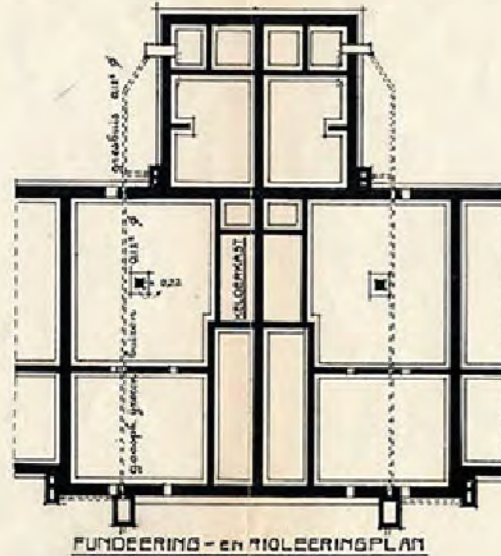

VERKLARING

- x = KRUISANKERS
- s = STRIJKANKERS
- k = KOPPELUSERS
- - - = BINSEMENTHUREN
- = CEMENTRAAM

390/1923
map I

GEMEENTEWERKEN EINDHOVEN
DIENST 1923 BESTEK N°12
367 WONINGEN WOENSEL
BESTEKTEKENING IN 33 BLADEN
BLAD 14 SCHAAL 1:100

ONTWERP VAN *W. H. J. van der Aa*
GETEKEND DOOR *W. H. J. van der Aa*
oct 1923.

GEZIEN DE DIRECTIE
W. H. J. van der Aa

L.3.14

Kaart 1
Straat Stephensonstraat. Hu'snummer 60
Onderdeel Woensel 010-440-6552

Kadastrale aanduiding
Gemeente Woensel
Sectie en nummer G107
Leggerartikel 3910

Hoofd van gezin of samenwoning (naam, voornaam en voorletters)	Nationaliteit	Gezinssterkte				Datum aangifte		Vorige woonplaats of adres¹⁾	Nieuwe woonplaats of adres¹⁾
		Ouders M V	Kinderen M V	in	uit				
1 Elferink, Hendricus J	Ned	/	/	-	-		21 okt 57	Stephensonstr	
2 van Oorscot, Hendricus H	Ned	/	-	-	-	7 Aug 39	22 Jan 47	Edisonstr 27 inv 1	
3 Snoek, Joël E	Ned	/	/	-	/	11 Nov 55	21 okt 57	Arcadeltstr 59 Stephensonstr 9	
4 van Beek, Gerardus H	Ned	/	/	-	2	30 Nov 57	21 mei 69	Edisonstr 85 Edisonstr 108	
5 van der Aa, Martinus AMM	Ned	/	/	/	-	29 mei 69	8 Jan 74	Edisonstr 64 Leenderweg 192	
6 van der Aa, Martinus AMM	Ned	/	/	/	-	13 mrt 74	20 feb 75	Leenderweg 192 Margrietsstr 8	
7 Hvr van der Aa, Martinus AMM	Ned	-	/	/	-	20 feb 75	18 aug 75	gez 6 S gez 8	
8 van de Goor, Maria	Ned	-	/	/	-	18 aug 75	28 mrt 79	S gez 7 2e Franklinstr 66	
9 van den Berg, Henricus	Ned	/	-	-	-	5 mrt 80	13 aug 82	Wijngaardpln 7 Narcisstr 4	
10 van den Berg, Constance	Ned	-	/	-	2	18 mrt 80	15 jul 80	Creonln 27 H gez 1 krt 2	

Soort of aard gebouw: woonhuis
Woningruimte: Bk; Bdv; Bijk; G; 5 K;
1 Kl; 1 Keu; Opk; S; Wk; Zk;